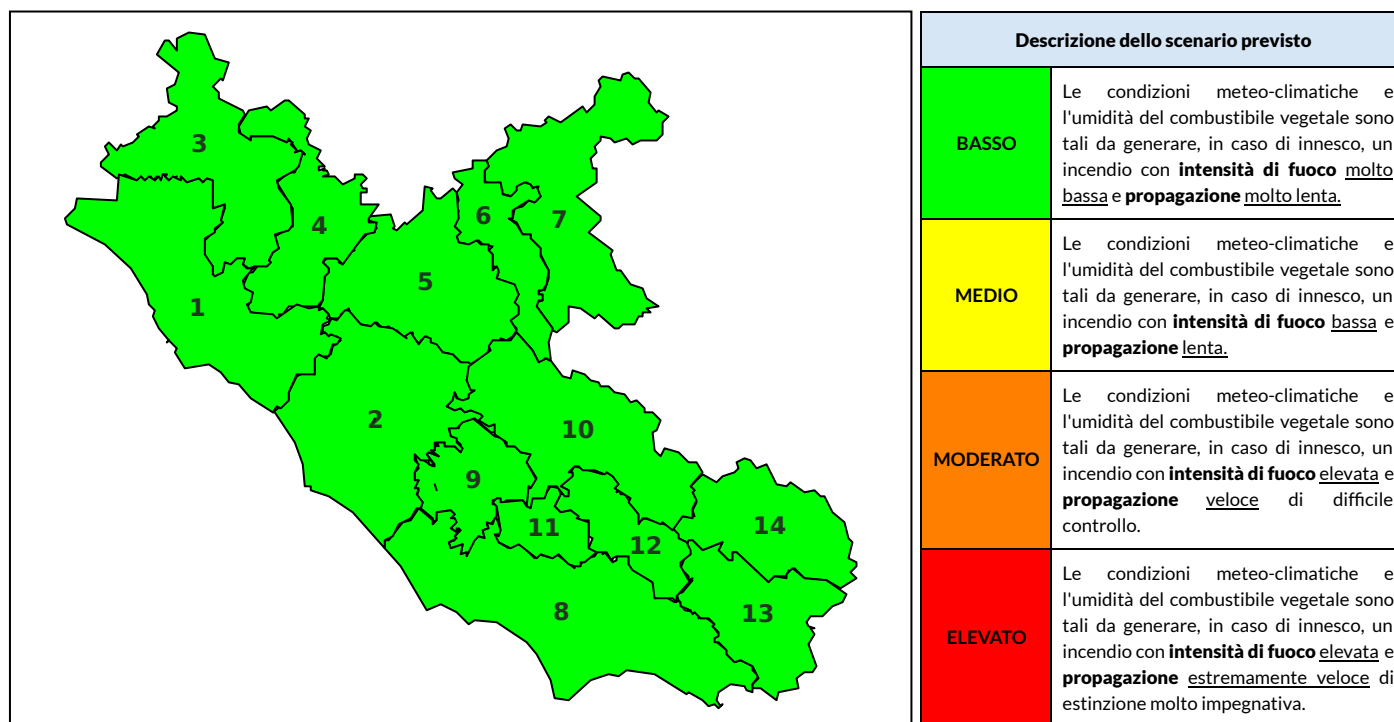

BOLLETTINO DI PERICOLOSITA' DA INCENDI BOSCHIVI

Previsioni per oggi 14-10-2022

Livello di pericolosità da incendio boschivo per Zona di Allerta AIB

Bollettino emesso nel periodo della campagna AIB Lazio sulla base del modello previsionale RISICOLazio, sviluppato in collaborazione con Fondazione CIMA, che fornisce un supporto per la valutazione della Pericolosità da incendio boschivo aggregata sulle Zone di Allerta AIB, approvate come parte integrante del Piano AIB Lazio 2020-2022 con DGR n° 270 del 15/05/2020. Il dettaglio della distribuzione dei Comuni nelle Zone AIB è consultabile al link https://protezionecivile.regione.lazio.it/zone_allerta_aib_comuni/. Le Norme Comportamentali per la popolazione sono consultabili al link https://protezionecivile.regione.lazio.it/norme_comportamentali_aib/.

Zona AIB	1	2	3	4	5	6	7	8	9	10	11	12	13	14
Livello Pericolosità	BASSO	BASSO	BASSO	BASSO	BASSO	BASSO	BASSO	BASSO	BASSO	BASSO	BASSO	BASSO	BASSO	BASSO

NOTE

BOLLETTINO DI PERICOLOSITA' DA INCENDI BOSCHIVI

Previsioni per domani 15-10-2022

Livello di pericolosità da incendio boschivo per Zona di Allerta AIB

Bollettino emesso nel periodo della campagna AIB Lazio sulla base del modello previsionale RISICOLazio, sviluppato in collaborazione con Fondazione CIMA, che fornisce un supporto per la valutazione della Pericolosità da incendio boschivo aggregata sulle Zone di Allerta AIB, approvate come parte integrante del Piano AIB Lazio 2020-2022 con DGR n° 270 del 15/05/2020. Il dettaglio della distribuzione dei Comuni nelle Zone AIB è consultabile al link https://protezionecivile.regione.lazio.it/zone_allerta_aib_comuni/. Le Norme Comportamentali per la popolazione sono consultabili al link https://protezionecivile.regione.lazio.it/norme_comportamentali_aib/.