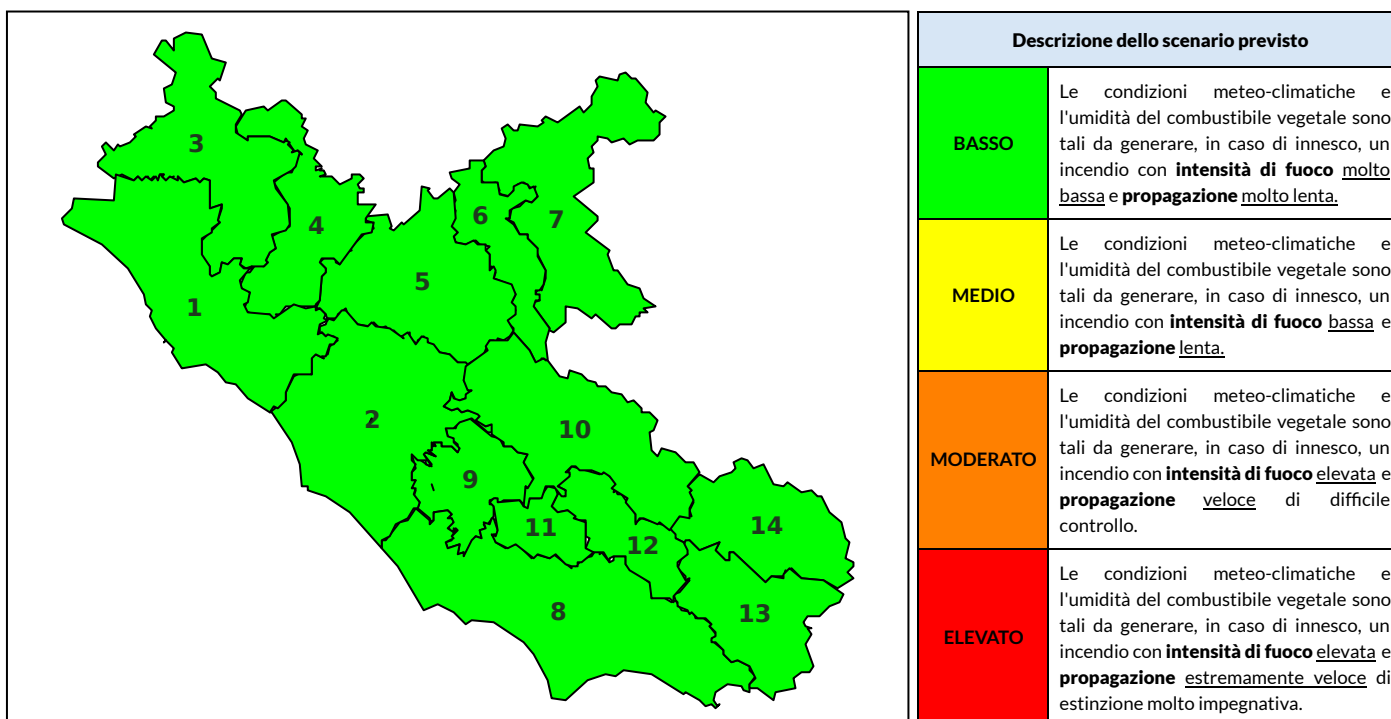

BOLLETTINO DI PERICOLOSITA' DA INCENDI BOSCHIVI

Previsioni per domani 15-10-2022

Livello di pericolosità da incendio boschivo per Zona di Allerta AIB

Bollettino emesso nel periodo della campagna AIB Lazio sulla base del modello previsionale RISICOLazio, sviluppato in collaborazione con Fondazione CIMA, che fornisce un supporto per la valutazione della Pericolosità da incendio boschivo aggregata sulle Zone di Allerta AIB, approvate come parte integrante del Piano AIB Lazio 2020-2022 con DGR n° 270 del 15/05/2020. Il dettaglio della distribuzione dei Comuni nelle Zone AIB è consultabile al link <https://protezionecivile.regione.lazio.it/zone_allerta_aib_comuni/>. Le Norme Comportamentali per la popolazione sono consultabili al link <https://protezionecivile.regione.lazio.it/norme_comportamentali_aib/>.

Zona AIB	1	2	3	4	5	6	7	8	9	10	11	12	13	14
Livello Pericolosità	BASSO	BASSO	BASSO	BASSO	BASSO	BASSO	BASSO	BASSO	BASSO	BASSO	BASSO	BASSO	BASSO	BASSO